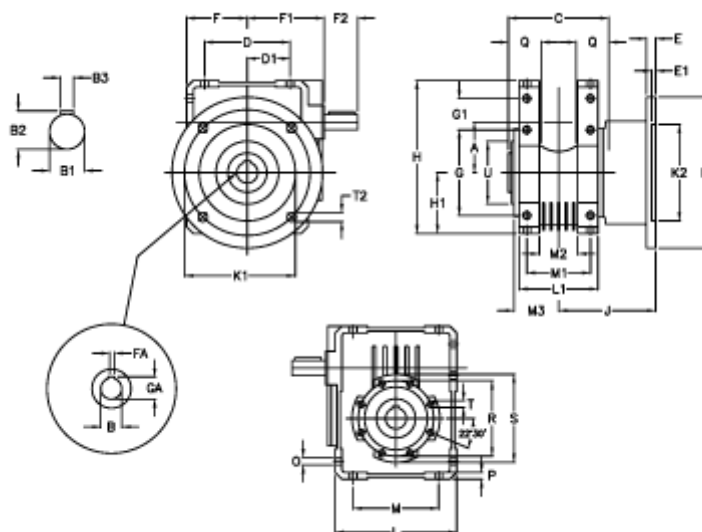

Varenummer: 3922110030400
 Beskrivelse: Snekkegear med fri indgangsaksel
 W 110UF1-30-HS usamlet

Mål

A	= 110.10	D1 = 82.0	G1 = 58.0	L = 250	Q = 45
B	= 42	E = 20	GA = 45.3	L1 = 143	R = 165
B1	= 25	E1 = 12	H = 308.0	M = 184	S = 200
B2	= 28.0	F = 125.0	H1 = 125.0	M1 = 115	T = M12x19
B3	= 8	F1 = 157.0	J = 179.5	M2 = 69	T2 = 13.0
Betegnelse	= W110UF-xx-P80 B5	F2 = 60	K = 280	M3 = 73.0	U = 130
C	= 155	FA = 12	K1 = 230	O = 14.0	
D	= 174.0	G = 184	K2 = 170	P = 14	